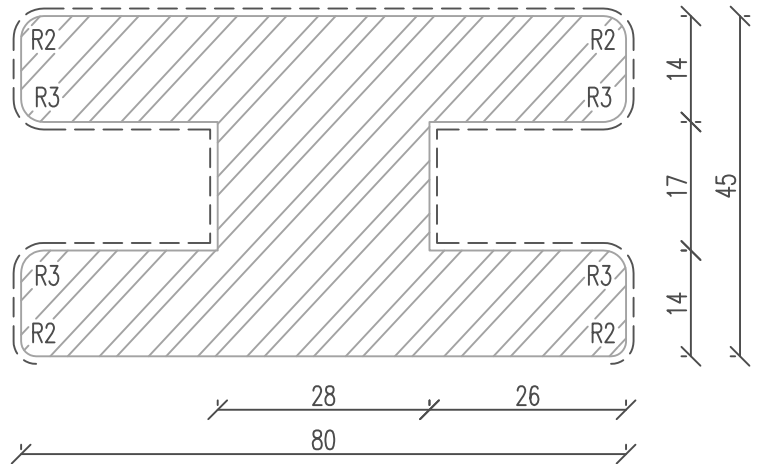

Holzfenster IV68

Rolladenführungen

Nutbreite 17mm

----- Oberfläche
beschichtet

Rolladenführung L05

Doppel- Rolladenführung L06

Rolladenführung L06 verbreitert

(passend zu RAE mit Holzblende)

Doppel-Rolladenführung L06 verbreitert

(passend zu RAE mit Holzblende)