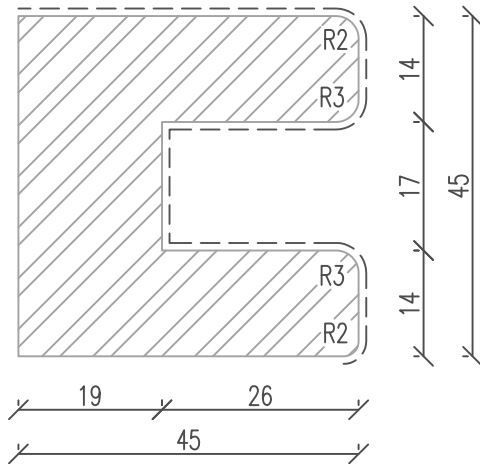

Holzfenster IV68

Rolladenführungen

Nutbreite 17mm

----- Oberfläche
beschichtet

Rolladenführung L05

Doppel- Rolladenführung L06

Rolladenführung L06 verbreitert

(passend zu RAE mit Holzblende)

Doppel-Rolladenführung L06 verbreitert

(passend zu RAE mit Holzblende)