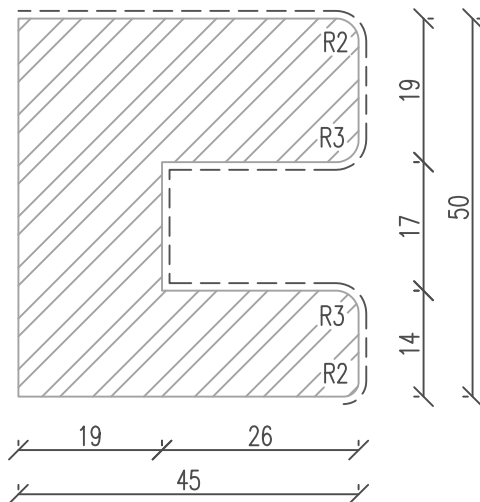

Holzfenster IV68

Rolladenführungen

Nutbreite 17mm

----- Oberfläche
beschichtet

Rolladenführung L05

Doppel- Rolladenführung L06

Rolladenführung L06 verbreitert

(passend zu RAE mit Holzblende)

Doppel-Rolladenführung L06 verbreitert

(passend zu RAE mit Holzblende)