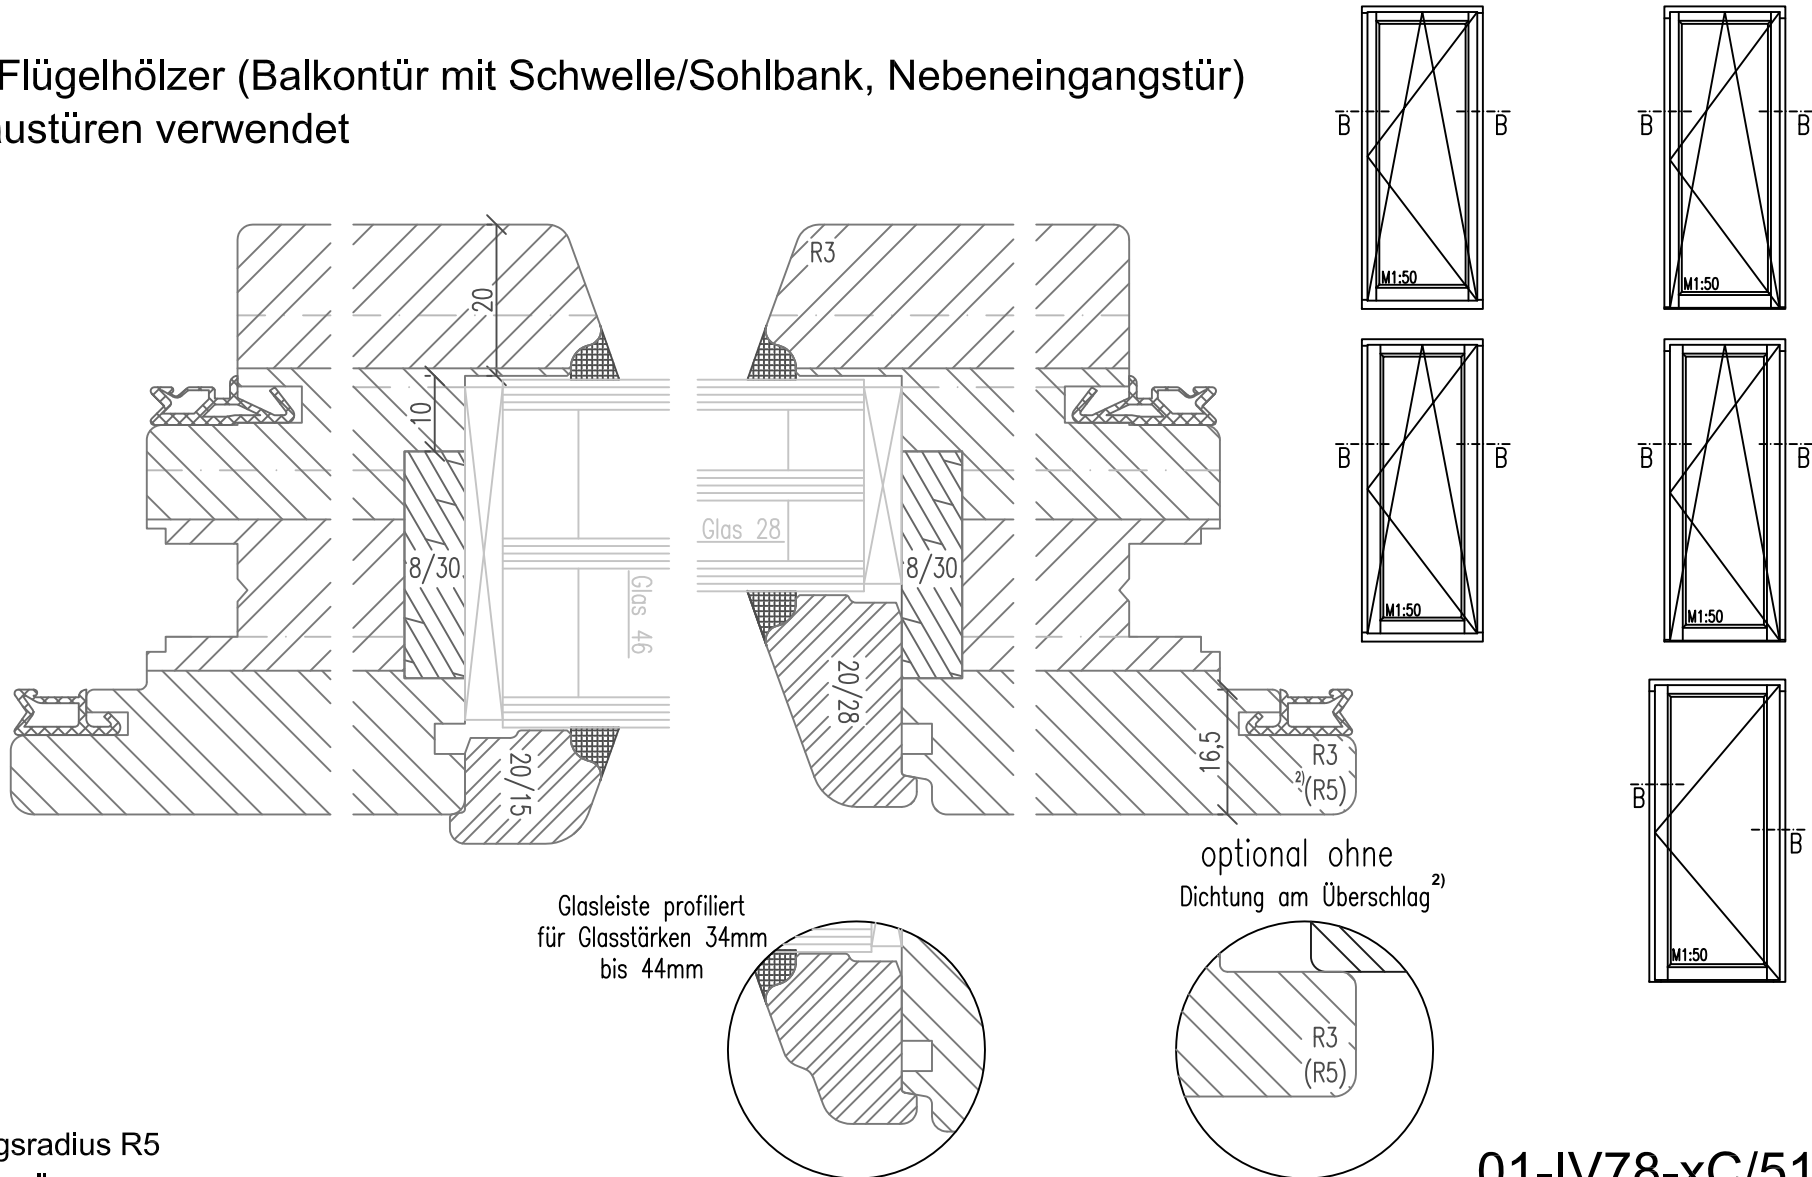

Holzfenster IV78 - ClassicLine

Flügel mit Stahlverstärkung

Ab Flügelhöhe > 2293mm

Glasstärken 28mm bis 46mm

gilt für aufrechte Flügelhölzer (Balkontür mit Schwelle/Sohlbank, Nebeneingangstür)
Wird nicht bei Haustüren verwendet

Horizontalschnitt B-B

Variante Rustikal

Variante Softline

2) SoftLine mit Rundungsradius R5

Zeichnung ohne Gewähr; Änderungen vorbehalten

01-IV78-xC/51