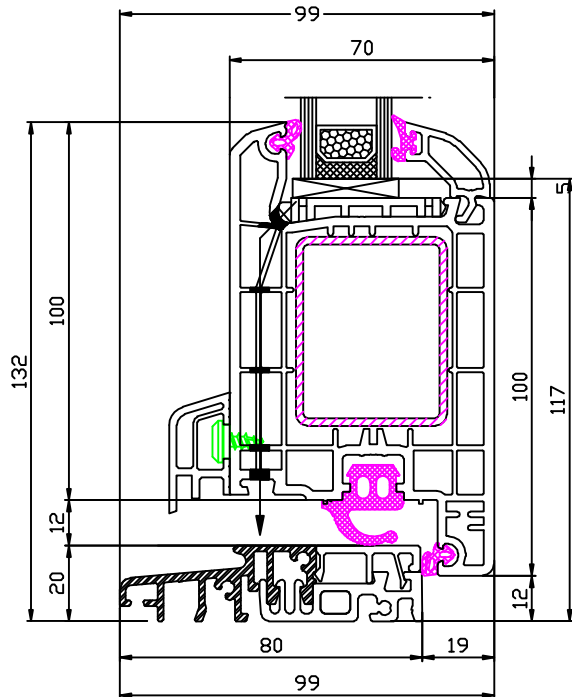

Ideal 4000 Haustür

Bestellmaß=OKFFB

140 433 - 120 876 - 246 094
HT Schnitt unten mit Schwelle

140 435 - 120 876 - 246 094
Seitenteil Schnitt unten mit Schwelle

Bestellmaß=OKFFB

140 433 - 120 876 - 246 094
HT Schnitt unten mit Schwelle
und wählbarer Verbreiterung

140 435 - 120 876 - 246 094
Seitenteil Schnitt unten mit Schwelle
und wählbarer Verbreiterung

Ideal 4000 Haustür

Bestellmaß = OKFFB

140 435 - 120 876 - 246 094

HT Schnitt unten mit Schwelle
nach außen öffnend

140 435 - 120 876 - 246 094

HT Schnitt unten mit Schwelle
und wahlfreier Verbreiterung
nach außen öffnend

140 403 - 140 433 - 120 876

HT innen öffnend
Schnitt links+rechts+oben

140 403 - 140 435 - 120 876

HT außen öffnend
Schnitt links+rechts+oben

Ideal 4000 Haustür

140 433 - 140 465 - 140 433 - 120 846

140 433 - 140 441 - 120 846

140 433 - 140 445 - 120 846