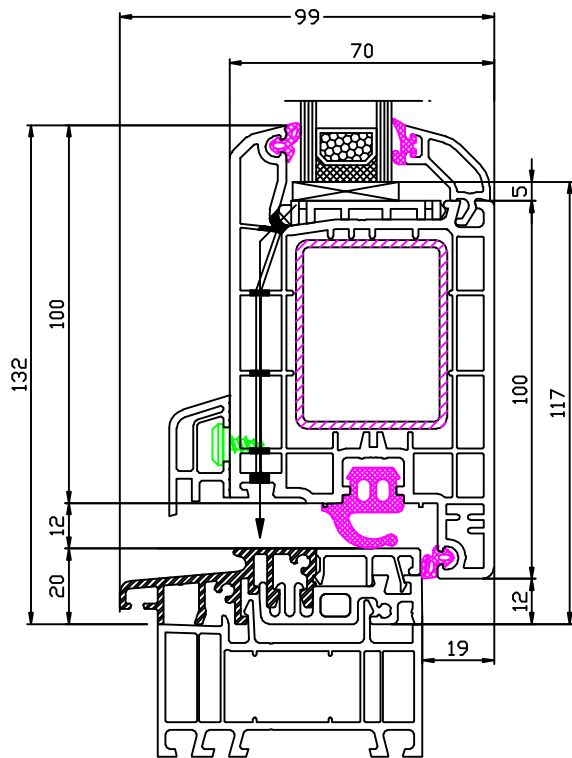

Ideal 4000 Haustür

Bestellmaß=OKFFB

140 433 - 120 876 - 246 094
HT Schnitt unten mit Schwelle

140 435 - 120 876 - 246 094
Seitenteil Schnitt unten mit Schwelle

Bestellmaß=OKFFB

140 433 - 120 876 - 246 094
HT Schnitt unten mit Schwelle
und wählbarer Verbreiterung

140 435 - 120 876 - 246 094
Seitenteil Schnitt unten mit Schwelle
und wählbarer Verbreiterung

Ideal 4000 Haustür

Bestellmaß = OKFFB

140 435 - 120 876 - 246 094

HT Schnitt unten mit Schwelle
nach außen öffnend

140 435 - 120 876 - 246 094

HT Schnitt unten mit Schwelle
und wahlfreier Verbreiterung
nach außen öffnend

140 403 - 140 433 - 120 876

HT innen öffnend
Schnitt links+rechts+oben

140 403 - 140 435 - 120 876

HT außen öffnend
Schnitt links+rechts+oben

Ideal 4000 Haustür

140 433 - 140 465 - 140 433 - 120 846

140 433 - 140 441 - 120 846

140 433 - 140 445 - 120 846