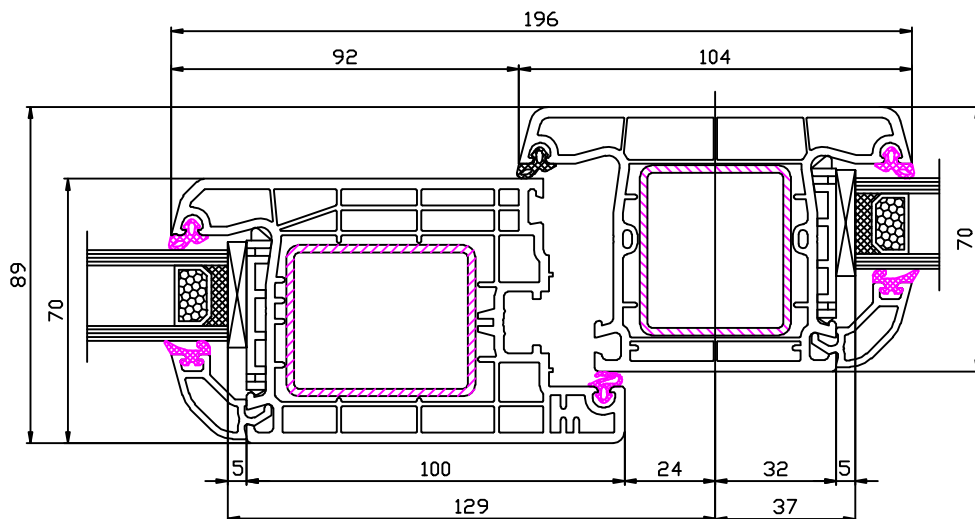

Ideal 4000 Haustür

Bestellmaß=OKFFB

140 433 - 120 876 - 246 094
HT Schnitt unten mit Schwelle

140 435 - 120 876 - 246 094
Seitenteil Schnitt unten mit Schwelle

Bestellmaß=OKFFB

140 433 - 120 876 - 246 094
HT Schnitt unten mit Schwelle
und wählbarer Verbreiterung

140 435 - 120 876 - 246 094
Seitenteil Schnitt unten mit Schwelle
und wählbarer Verbreiterung

Ideal 4000 Haustür

Bestellmaß = OKFFB

140 435 - 120 876 - 246 094

HT Schnitt unten mit Schwelle
nach außen öffnend

140 435 - 120 876 - 246 094

HT Schnitt unten mit Schwelle
und wahlfreier Verbreiterung
nach außen öffnend

140 403 - 140 433 - 120 876

HT innen öffnend
Schnitt links+rechts+oben

140 403 - 140 435 - 120 876

HT außen öffnend
Schnitt links+rechts+oben

Ideal 4000 Haustür

140 433 - 140 465 - 140 433 - 120 846

140 433 - 140 441 - 120 846

140 433 - 140 445 - 120 846