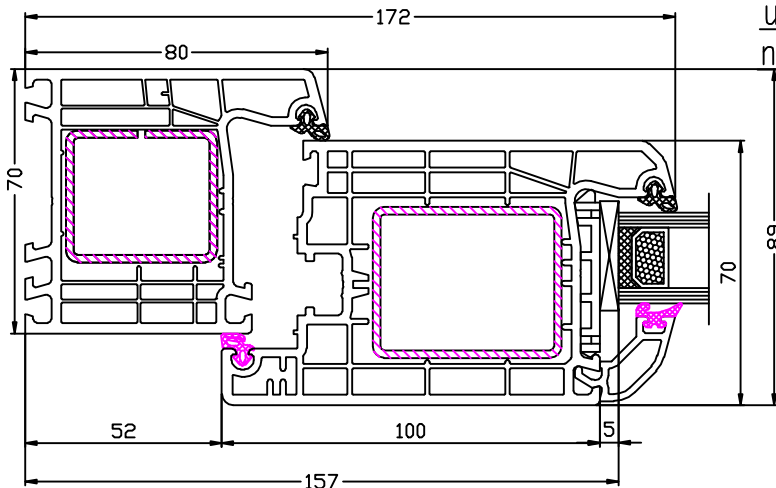

Ideal 4000 Haustür

Bestellmaß=OKFFB

140 433 - 120 876 - 246 094
HT Schnitt unten mit Schwelle

140 435 - 120 876 - 246 094
Seitenteil Schnitt unten mit Schwelle

Bestellmaß=OKFFB

140 433 - 120 876 - 246 094
HT Schnitt unten mit Schwelle
und wählbarer Verbreiterung

140 435 - 120 876 - 246 094
Seitenteil Schnitt unten mit Schwelle
und wählbarer Verbreiterung

Ideal 4000 Haustür

Bestellmaß = OKFFB

140 435 - 120 876 - 246 094

HT Schnitt unten mit Schwelle
nach außen öffnend

140 435 - 120 876 - 246 094

HT Schnitt unten mit Schwelle
und wahlfreier Verbreiterung
nach außen öffnend

140 403 - 140 433 - 120 876

HT innen öffnend
Schnitt links+rechts+oben

140 403 - 140 435 - 120 876

HT außen öffnend
Schnitt links+rechts+oben

Ideal 4000 Haustür

140 433 - 140 465 - 140 433 - 120 846

140 433 - 140 441 - 120 846

140 433 - 140 445 - 120 846