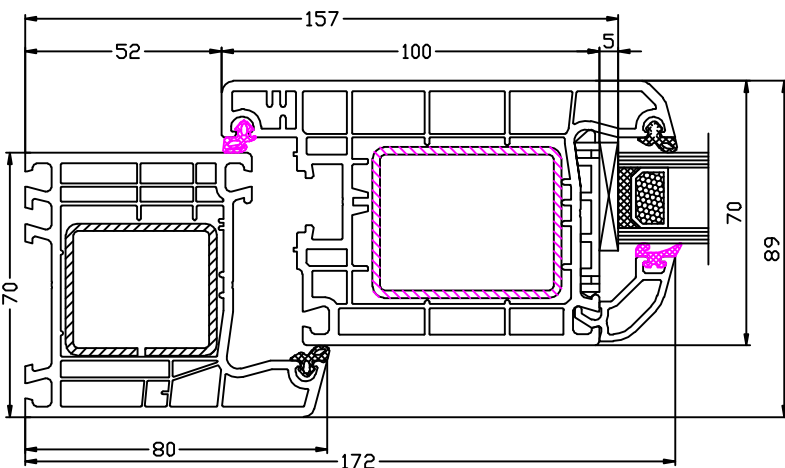

Ideal 4000 Haustür

Bestellmaß=OKFFB

140 433 - 120 876 - 246 094
HT Schnitt unten mit Schwelle

140 435 - 120 876 - 246 094
Seitenteil Schnitt unten mit Schwelle

Bestellmaß=OKFFB

140 433 - 120 876 - 246 094
HT Schnitt unten mit Schwelle
und wählbarer Verbreiterung

140 435 - 120 876 - 246 094
Seitenteil Schnitt unten mit Schwelle
und wählbarer Verbreiterung

Ideal 4000 Haustür

Bestellmaß = OKFFB

140 435 - 120 876 - 246 094

HT Schnitt unten mit Schwelle
nach außen öffnend

140 435 - 120 876 - 246 094

HT Schnitt unten mit Schwelle
und wahlfreier Verbreiterung
nach außen öffnend

140 403 - 140 433 - 120 876

HT innen öffnend
Schnitt links+rechts+oben

140 403 - 140 435 - 120 876

HT außen öffnend
Schnitt links+rechts+oben

Ideal 4000 Haustür

140 433 - 140 465 - 140 433 - 120 846

140 433 - 140 441 - 120 846

140 433 - 140 445 - 120 846