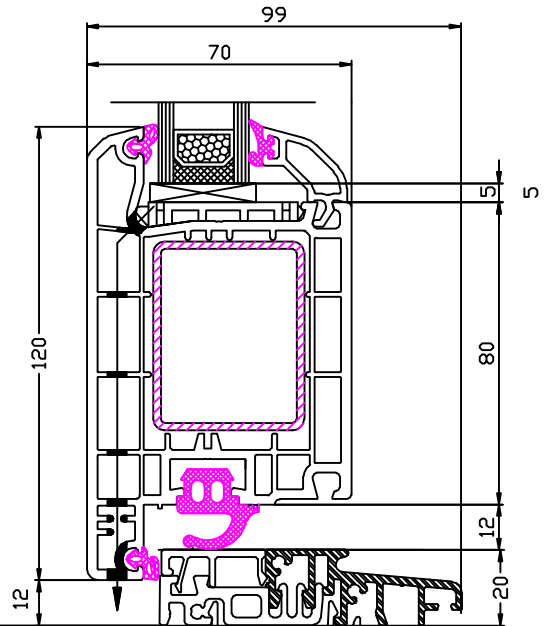

Ideal 4000 Haustür

Bestellmaß=OKFFB

140 433 - 120 876 - 246 094
HT Schnitt unten mit Schwelle

140 435 - 120 876 - 246 094
Seitenteil Schnitt unten mit Schwelle

Bestellmaß=OKFFB

140 433 - 120 876 - 246 094
HT Schnitt unten mit Schwelle
und wählbarer Verbreiterung

140 435 - 120 876 - 246 094
Seitenteil Schnitt unten mit Schwelle
und wählbarer Verbreiterung

Ideal 4000 Haustür

Bestellmaß = OKFFB

140 435 - 120 876 - 246 094

HT Schnitt unten mit Schwelle
nach außen öffnend

140 435 - 120 876 - 246 094

HT Schnitt unten mit Schwelle
und wahlfreier Verbreiterung
nach außen öffnend

140 403 - 140 433 - 120 876

HT innen öffnend
Schnitt links+rechts+oben

140 403 - 140 435 - 120 876

HT außen öffnend
Schnitt links+rechts+oben

Ideal 4000 Haustür

140 433 - 140 465 - 140 433 - 120 846

140 433 - 140 441 - 120 846

140 433 - 140 445 - 120 846