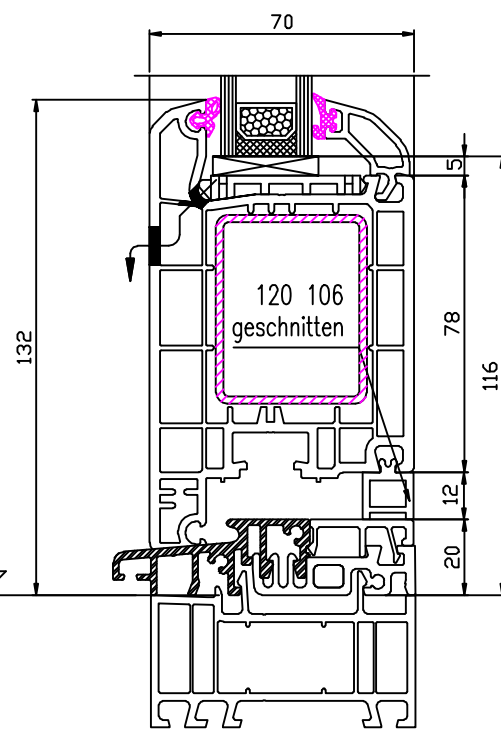

Ideal 4000 Haustür

Bestellmaß=OKFFB

140 433 - 120 876 - 246 094
HT Schnitt unten mit Schwelle

140 435 - 120 876 - 246 094
Seitenteil Schnitt unten mit Schwelle

Bestellmaß=OKFFB

140 433 - 120 876 - 246 094
HT Schnitt unten mit Schwelle
und wählbarer Verbreiterung

140 435 - 120 876 - 246 094
Seitenteil Schnitt unten mit Schwelle
und wählbarer Verbreiterung

Ideal 4000 Haustür

Bestellmaß = OKFFB

140 435 - 120 876 - 246 094

HT Schnitt unten mit Schwelle
nach außen öffnend

140 435 - 120 876 - 246 094

HT Schnitt unten mit Schwelle
und wahlfreier Verbreiterung
nach außen öffnend

140 403 - 140 433 - 120 876

HT innen öffnend
Schnitt links+rechts+oben

140 403 - 140 435 - 120 876

HT außen öffnend
Schnitt links+rechts+oben

Ideal 4000 Haustür

140 433 - 140 465 - 140 433 - 120 846

140 433 - 140 441 - 120 846

140 433 - 140 445 - 120 846