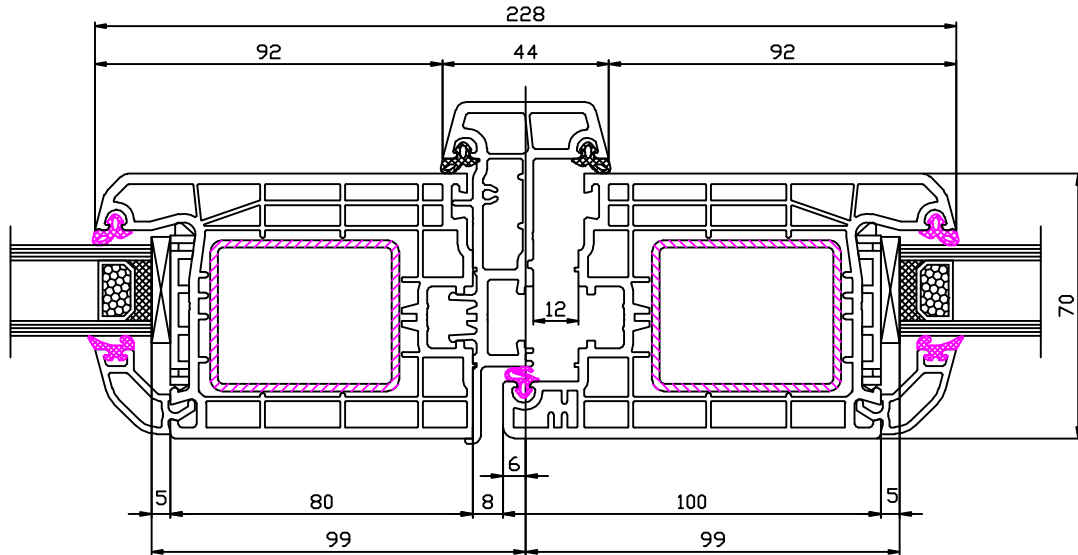

Ideal 4000 Haustür

Bestellmaß=OKFFB

140 433 - 120 876 - 246 094
HT Schnitt unten mit Schwelle

140 435 - 120 876 - 246 094
Seitenteil Schnitt unten mit Schwelle

Bestellmaß=OKFFB

140 433 - 120 876 - 246 094
HT Schnitt unten mit Schwelle
und wählbarer Verbreiterung

140 435 - 120 876 - 246 094
Seitenteil Schnitt unten mit Schwelle
und wählbarer Verbreiterung

Ideal 4000 Haustür

Bestellmaß = OKFFB

140 435 - 120 876 - 246 094

HT Schnitt unten mit Schwelle
nach außen öffnend

140 435 - 120 876 - 246 094

HT Schnitt unten mit Schwelle
und wahlfreier Verbreiterung
nach außen öffnend

140 403 - 140 433 - 120 876

HT innen öffnend
Schnitt links+rechts+oben

140 403 - 140 435 - 120 876

HT außen öffnend
Schnitt links+rechts+oben

Ideal 4000 Haustür

140 433 - 140 465 - 140 433 - 120 846

140 433 - 140 441 - 120 846

140 433 - 140 445 - 120 846