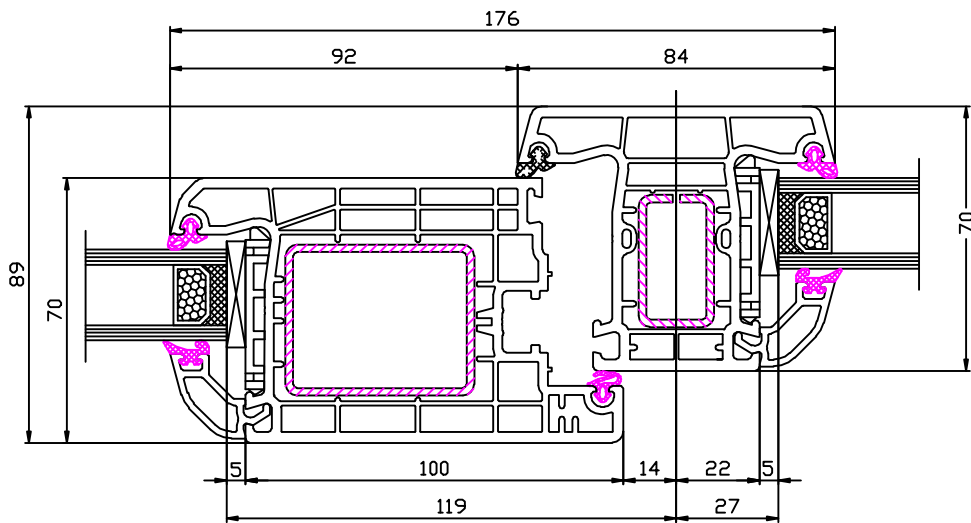

Ideal 4000 Haustür

Bestellmaß=OKFFB

140 433 - 120 876 - 246 094
HT Schnitt unten mit Schwelle

140 435 - 120 876 - 246 094
Seitenteil Schnitt unten mit Schwelle

Bestellmaß=OKFFB

140 433 - 120 876 - 246 094
HT Schnitt unten mit Schwelle
und wählbarer Verbreiterung

140 435 - 120 876 - 246 094
Seitenteil Schnitt unten mit Schwelle
und wählbarer Verbreiterung

Ideal 4000 Haustür

Bestellmaß = OKFFB

140 435 - 120 876 - 246 094

HT Schnitt unten mit Schwelle
nach außen öffnend

140 435 - 120 876 - 246 094

HT Schnitt unten mit Schwelle
und wahlfreier Verbreiterung
nach außen öffnend

140 403 - 140 433 - 120 876

HT innen öffnend
Schnitt links+rechts+oben

140 403 - 140 435 - 120 876

HT außen öffnend
Schnitt links+rechts+oben

Ideal 4000 Haustür

140 433 - 140 465 - 140 433 - 120 846

140 433 - 140 441 - 120 846

140 433 - 140 445 - 120 846