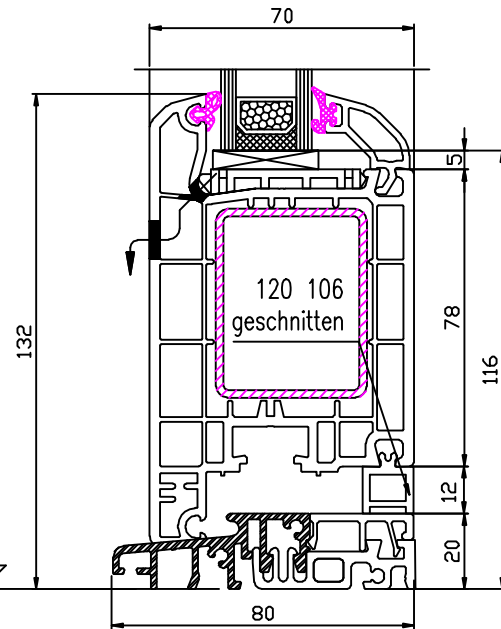

Ideal 4000 Haustür

Bestellmaß=OKFFB

140 433 - 120 876 - 246 094
HT Schnitt unten mit Schwelle

140 435 - 120 876 - 246 094
Seitenteil Schnitt unten mit Schwelle

Bestellmaß=OKFFB

140 433 - 120 876 - 246 094
HT Schnitt unten mit Schwelle
und wählbarer Verbreiterung

140 435 - 120 876 - 246 094
Seitenteil Schnitt unten mit Schwelle
und wählbarer Verbreiterung

Ideal 4000 Haustür

Bestellmaß = OKFFB

140 435 - 120 876 - 246 094

HT Schnitt unten mit Schwelle
nach außen öffnend

140 435 - 120 876 - 246 094

HT Schnitt unten mit Schwelle
und wahlfreier Verbreiterung
nach außen öffnend

140 403 - 140 433 - 120 876

HT innen öffnend
Schnitt links+rechts+oben

140 403 - 140 435 - 120 876

HT außen öffnend
Schnitt links+rechts+oben

Ideal 4000 Haustür

140 433 - 140 465 - 140 433 - 120 846

140 433 - 140 441 - 120 846

140 433 - 140 445 - 120 846