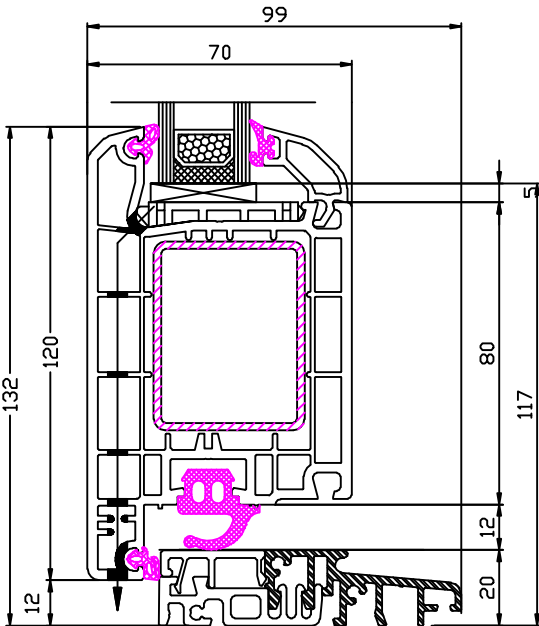

Ideal 4000 Haustür

Bestellmaß=OKFFB

140 433 - 120 876 - 246 094
HT Schnitt unten mit Schwelle

140 435 - 120 876 - 246 094
Seitenteil Schnitt unten mit Schwelle

Bestellmaß=OKFFB

140 433 - 120 876 - 246 094
HT Schnitt unten mit Schwelle
und wählbarer Verbreiterung

140 435 - 120 876 - 246 094
Seitenteil Schnitt unten mit Schwelle
und wählbarer Verbreiterung

Ideal 4000 Haustür

Bestellmaß = OKFFB

140 435 - 120 876 - 246 094

HT Schnitt unten mit Schwelle
nach außen öffnend

140 435 - 120 876 - 246 094

HT Schnitt unten mit Schwelle
und wahlfreier Verbreiterung
nach außen öffnend

140 403 - 140 433 - 120 876

HT innen öffnend
Schnitt links+rechts+oben

140 403 - 140 435 - 120 876

HT außen öffnend
Schnitt links+rechts+oben

Ideal 4000 Haustür

140 433 - 140 465 - 140 433 - 120 846

140 433 - 140 441 - 120 846

140 433 - 140 445 - 120 846